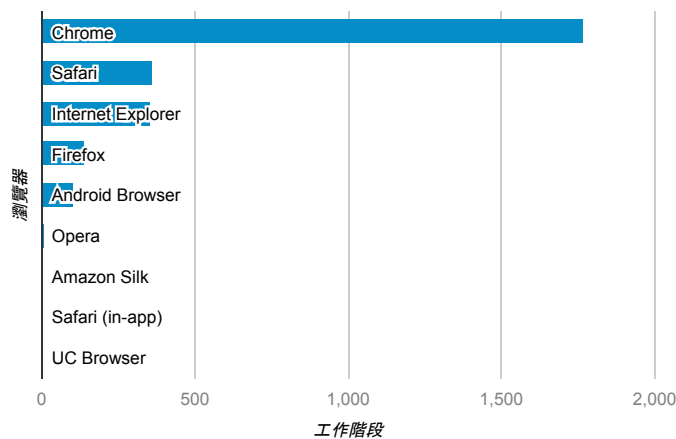

報表01_訪客

2015年2月1日 - 2015年2月28日

平均造訪停留時間和單次造訪頁數

跳出率和平均造訪停留時間

造訪和不重複訪客

造訪和新造訪

造訪地圖

造訪 (依瀏覽器分組)