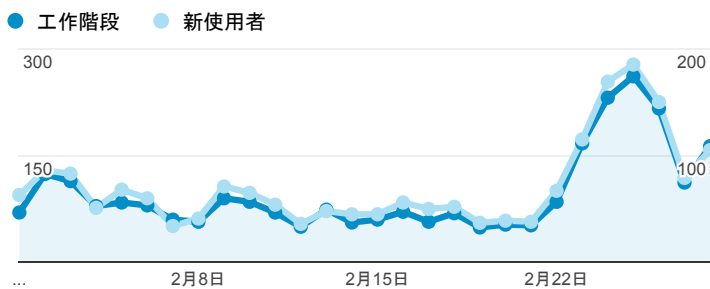

報表01_訪客

2015年2月1日 - 2015年2月28日

平均造訪停留時間和單次造訪頁數

跳出率和平均造訪停留時間

造訪和不重複訪客

造訪和新造訪

造訪地圖

造訪 (依瀏覽器分組)

造訪和新造訪率 (依 行動裝置資訊 分組)

造訪 (依 裝置類別 分組)

■ desktop ■ mobile ■ tablet

造訪 (依語言分組)

語言	工作階段
zh-tw	2,158
en-us	467
zh-cn	69
en-gb	13
ja-jp	7
zh-hk	5
en	4
ja	4
ru	3
vi	2