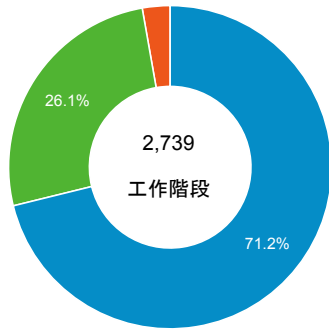

報表01_訪客

2015年2月1日 - 2015年2月28日

平均造訪停留時間和單次造訪頁數

跳出率和平均造訪停留時間

造訪和不重複訪客

造訪和新造訪

造訪地圖

造訪 (依瀏覽器分組)

造訪和新造訪率 (依 行動裝置資訊 分組)

造訪 (依 裝置類別 分組)

■ desktop ■ mobile ■ tablet

造訪 (依語言分組)

語言	工作階段
zh-tw	2,158
en-us	467
zh-cn	69
en-gb	13
ja-jp	7
zh-hk	5
en	4
ja	4
ru	3
vi	2