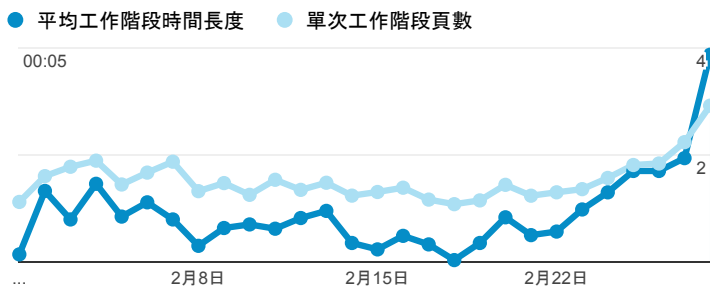

報表01_訪客

2015年2月1日 - 2015年2月28日

平均造訪停留時間和單次造訪頁數

跳出率和平均造訪停留時間

造訪和不重複訪客

造訪和新造訪

造訪地圖

造訪 (依瀏覽器分組)

造訪和新造訪率 (依 行動裝置資訊 分組)

造訪 (依 裝置類別 分組)

■ desktop ■ mobile ■ tablet

造訪 (依語言分組)

語言	工作階段
zh-tw	2,158
en-us	467
zh-cn	69
en-gb	13
ja-jp	7
zh-hk	5
en	4
ja	4
ru	3
vi	2