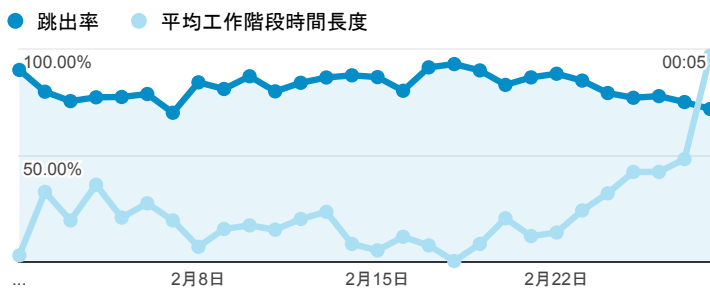

報表01_訪客

2015年2月1日 - 2015年2月28日

平均造訪停留時間和單次造訪頁數

跳出率和平均造訪停留時間

造訪和不重複訪客

造訪和新造訪

造訪地圖

造訪 (依瀏覽器分組)

造訪和新造訪率 (依 行動裝置資訊 分組)

造訪 (依 裝置類別 分組)

■ desktop ■ mobile ■ tablet

造訪 (依語言分組)

語言	工作階段
zh-tw	2,158
en-us	467
zh-cn	69
en-gb	13
ja-jp	7
zh-hk	5
en	4
ja	4
ru	3
vi	2