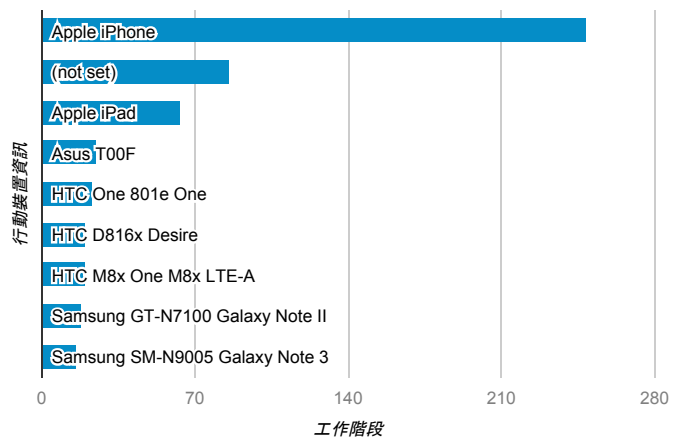

造訪和新造訪率 (依 行動裝置資訊 分組)