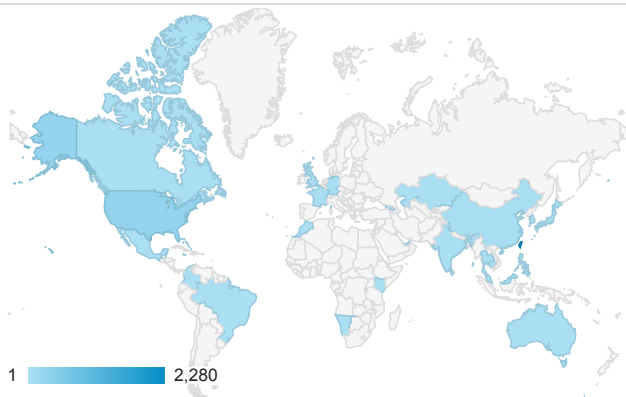

報表01_訪客

2015年2月1日 - 2015年2月28日

平均造訪停留時間和單次造訪頁數

跳出率和平均造訪停留時間

造訪和不重複訪客

造訪和新造訪

造訪地圖

造訪 (依瀏覽器分組)